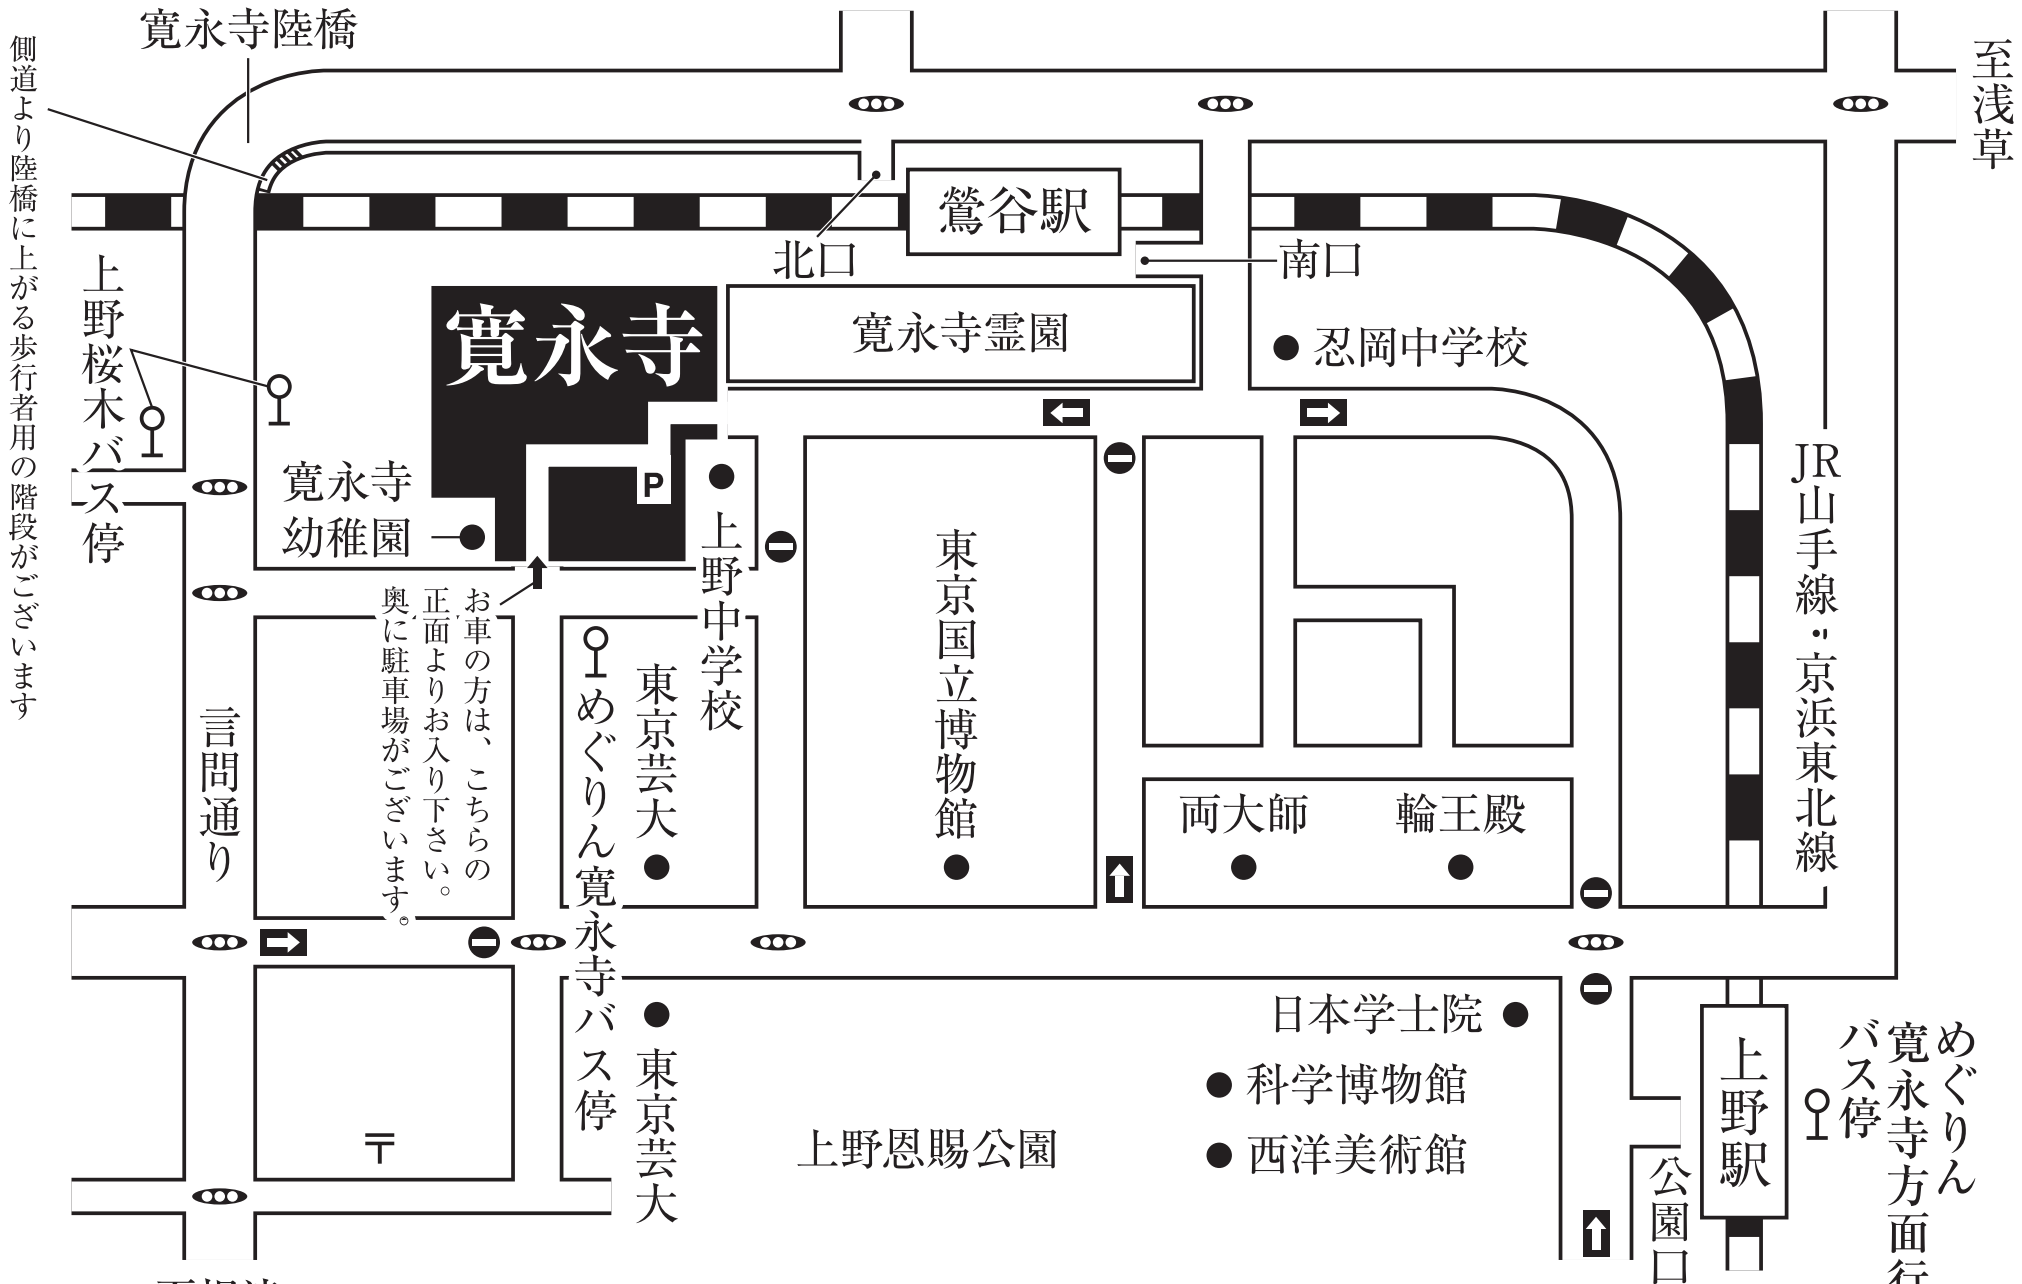

■寛永寺ご案内地図

■鶯谷駅(南口)より徒歩7分

■上野駅(公園口)より徒歩15分

〒110-0002 東京都台東区上野桜木1-14-11